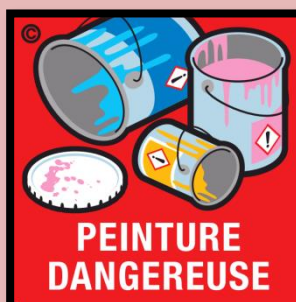

## Les déchets NON Autorisés dans une benne\* :

### Dans une benne de déchets non dangereux :

(Mais pouvant être repris séparément)

(Ex : Bois créosoté, sel de CCA, etc...)

(Mais aussi les écrans, ordinateurs...)

\*Liste non exhaustive.

Nous pouvons vous proposer des contenants adaptés pour ces déchets. Vous avez également la possibilité de nous les livrer sur notre site.